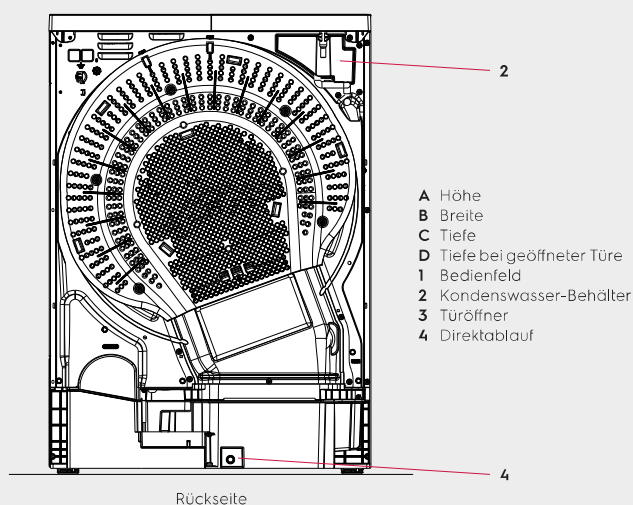

Programme

Anzahl Programme/Temperaturen	2
Niedrig und Mittel	

Sonderausstattung

Sockel	Zubehör
Stapel-Kit	Zubehör
Marine-Kit	Optional

Abmessungen, inklusive Türrahmen

Höhe (A), mm	850
Breite (B), mm	596
Tiefe (C), mm	625
Verpackungshöhe, mm	890
Verpackungsbreite, mm	630
Verpackungstiefe, mm	705
Gewicht (mit Verpackung), kg	44 (45,5)

Vorderseite

Rechte Seite

Rückseite

Technische Änderungen vorbehalten. 0817MZDBTEPDE

Electrolux