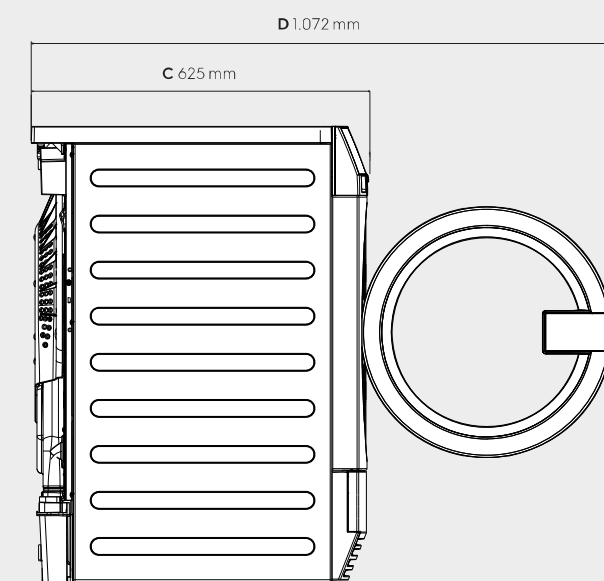

Programme

Anzahl Programme/Temperaturen	2
Niedrig und Mittel	

Sonderausstattung

Sockel	Zubehör
Stapel-Kit	Zubehör
Marine-Kit	Optional

Abmessungen, inklusive Türrahmen

Höhe (A), mm	850
Breite (B), mm	596
Tiefe (C), mm	625
Verpackungshöhe, mm	890
Verpackungsbreite, mm	630
Verpackungstiefe, mm	705
Gewicht (mit Verpackung), kg	44 (45,5)

Vorderseite

Rechte Seite

Rückseite

Technische Änderungen vorbehalten. 0817MZDBTEPDE

Electrolux