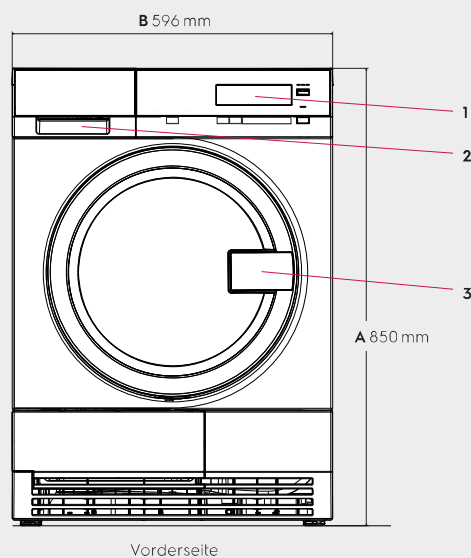

Programme

Anzahl Programme/Temperaturen	2
Niedrig und Mittel	

Sonderausstattung

Sockel	Zubehör
Stapel-Kit	Zubehör
Marine-Kit	Optional

Abmessungen, inklusive Türrahmen

Höhe (A), mm	850
Breite (B), mm	596
Tiefe (C), mm	625
Verpackungshöhe, mm	890
Verpackungsbreite, mm	630
Verpackungstiefe, mm	705
Gewicht (mit Verpackung), kg	44 (45,5)

Vorderseite

Rechte Seite

Rückseite

Technische Änderungen vorbehalten. 0817MZDBTEPDE

Electrolux