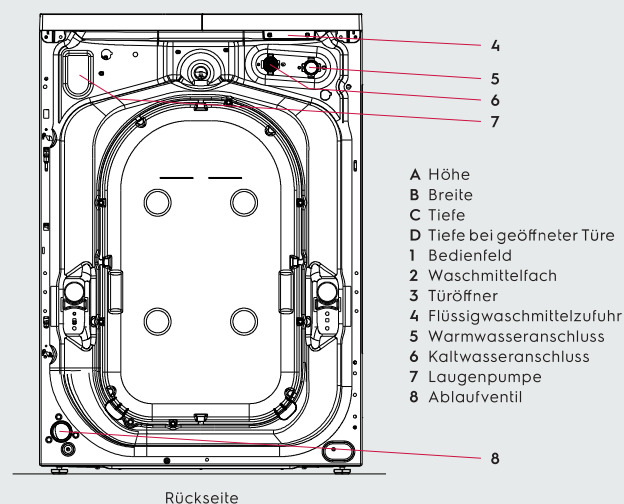

Breite(B), mm	597
Tiefe (C), mm	624
Höhe (A), mm	850
Verpackungsbreite, mm	710
Verpackungstiefe, mm	640
Verpackungshöhe, mm	1040
Gewicht (mit Verpackung), kg	80,5 (82)

- A Höhe
- B Breite
- C Tiefe
- D Tiefe bei geöffneter Türe
- 1 Bedienfeld
- 2 Waschmittelfach
- 3 Türöffner
- 4 Flüssigwaschmittelzufuhr
- 5 Warmwasseranschluss
- 6 Kaltwasseranschluss
- 7 Laugenpumpe
- 8 Ablaufventil