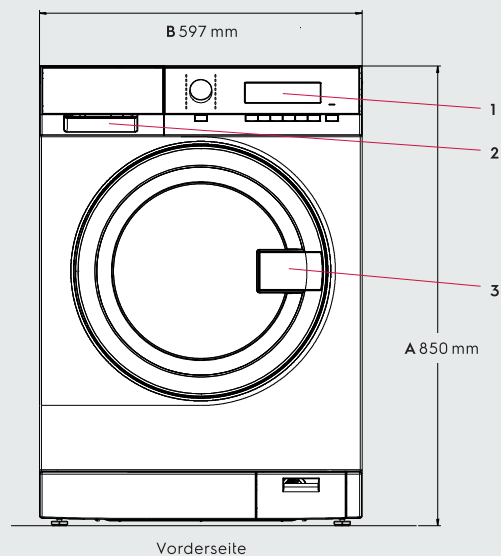

Breite(B), mm	597
Tiefe (C), mm	624
Höhe (A), mm	850
Verpackungsbreite, mm	710
Verpackungstiefe, mm	640
Verpackungshöhe, mm	1040
Gewicht (mit Verpackung), kg	80,5 (82)

- A Höhe
- B Breite
- C Tiefe
- D Tiefe bei geöffneter Türe
- 1 Bedienfeld
- 2 Waschmittelfach
- 3 Türöffner
- 4 Flüssigwaschmittelzufuhr
- 5 Warmwasseranschluss
- 6 Kaltwasseranschluss
- 7 Laugenpumpe
- 8 Ablaufventil