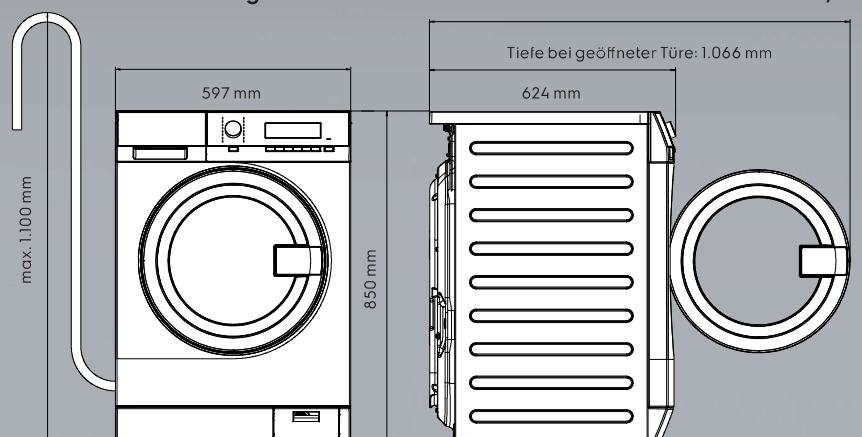

Abmessungen