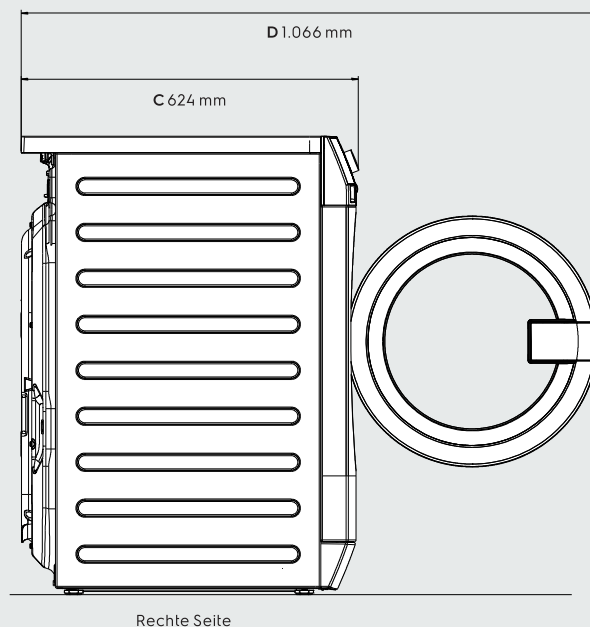

Breite(B), mm	597
Tiefe (C), mm	624
Höhe (A), mm	850
Verpackungsbreite, mm	710
Verpackungstiefe, mm	640
Verpackungshöhe, mm	1040
Gewicht (mit Verpackung), kg	80,5 (82)

- A Höhe
- B Breite
- C Tiefe
- D Tiefe bei geöffneter Türe
- 1 Bedienfeld
- 2 Waschmittelfach
- 3 Türöffner
- 4 Flüssigwaschmittelzufuhr
- 5 Warmwasseranschluss
- 6 Kaltwasseranschluss
- 7 Laugenpumpe
- 8 Ablaufventil