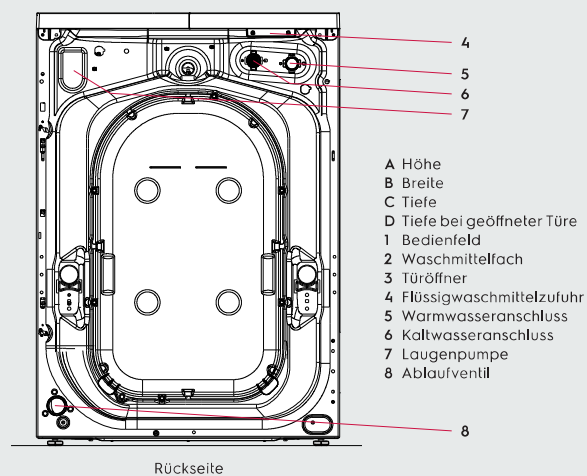

## Abmessungen inklusive Türrahmen

Höhe (A), mm	850
Breite (B), mm	597
Tiefe (C), mm	624
Verpackungshöhe, mm	900
Verpackungsbreite, mm	630
Verpackungstiefe, mm	701
Gewicht (mit Verpackung), kg	80,5 (82)

- A Höhe
- B Breite
- C Tiefe
- D Tiefe bei geöffneter Türe
- 1 Bedienfeld
- 2 Waschmittelfach
- 3 Türöffner
- 4 Flüssigwaschmittelzufuhr
- 5 Warmwasseranschluss
- 6 Kaltwasseranschluss
- 7 Laugenpumpe
- 8 Ablaufventil