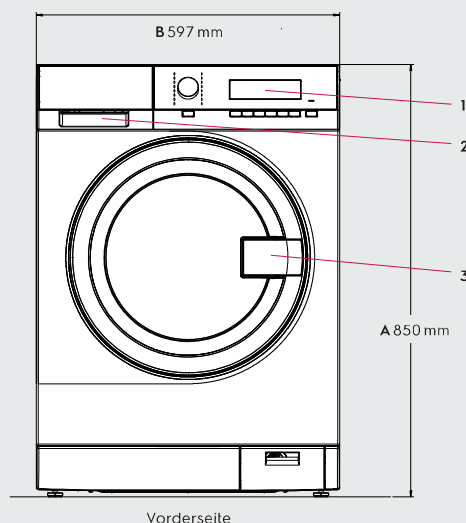

## Abmessungen inklusive Türrahmen

Höhe (A), mm	850
Breite (B), mm	597
Tiefe (C), mm	624
Verpackungshöhe, mm	900
Verpackungsbreite, mm	630
Verpackungstiefe, mm	701
Gewicht (mit Verpackung), kg	80,5 (82)