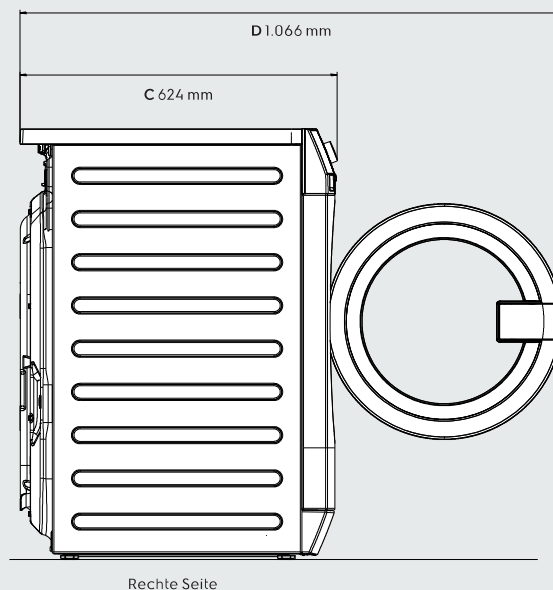

## Abmessungen inklusive Türrahmen

Höhe (A), mm	850
Breite (B), mm	597
Tiefe (C), mm	624
Verpackungshöhe, mm	900
Verpackungsbreite, mm	630
Verpackungstiefe, mm	701
Gewicht (mit Verpackung), kg	80,5 (82)